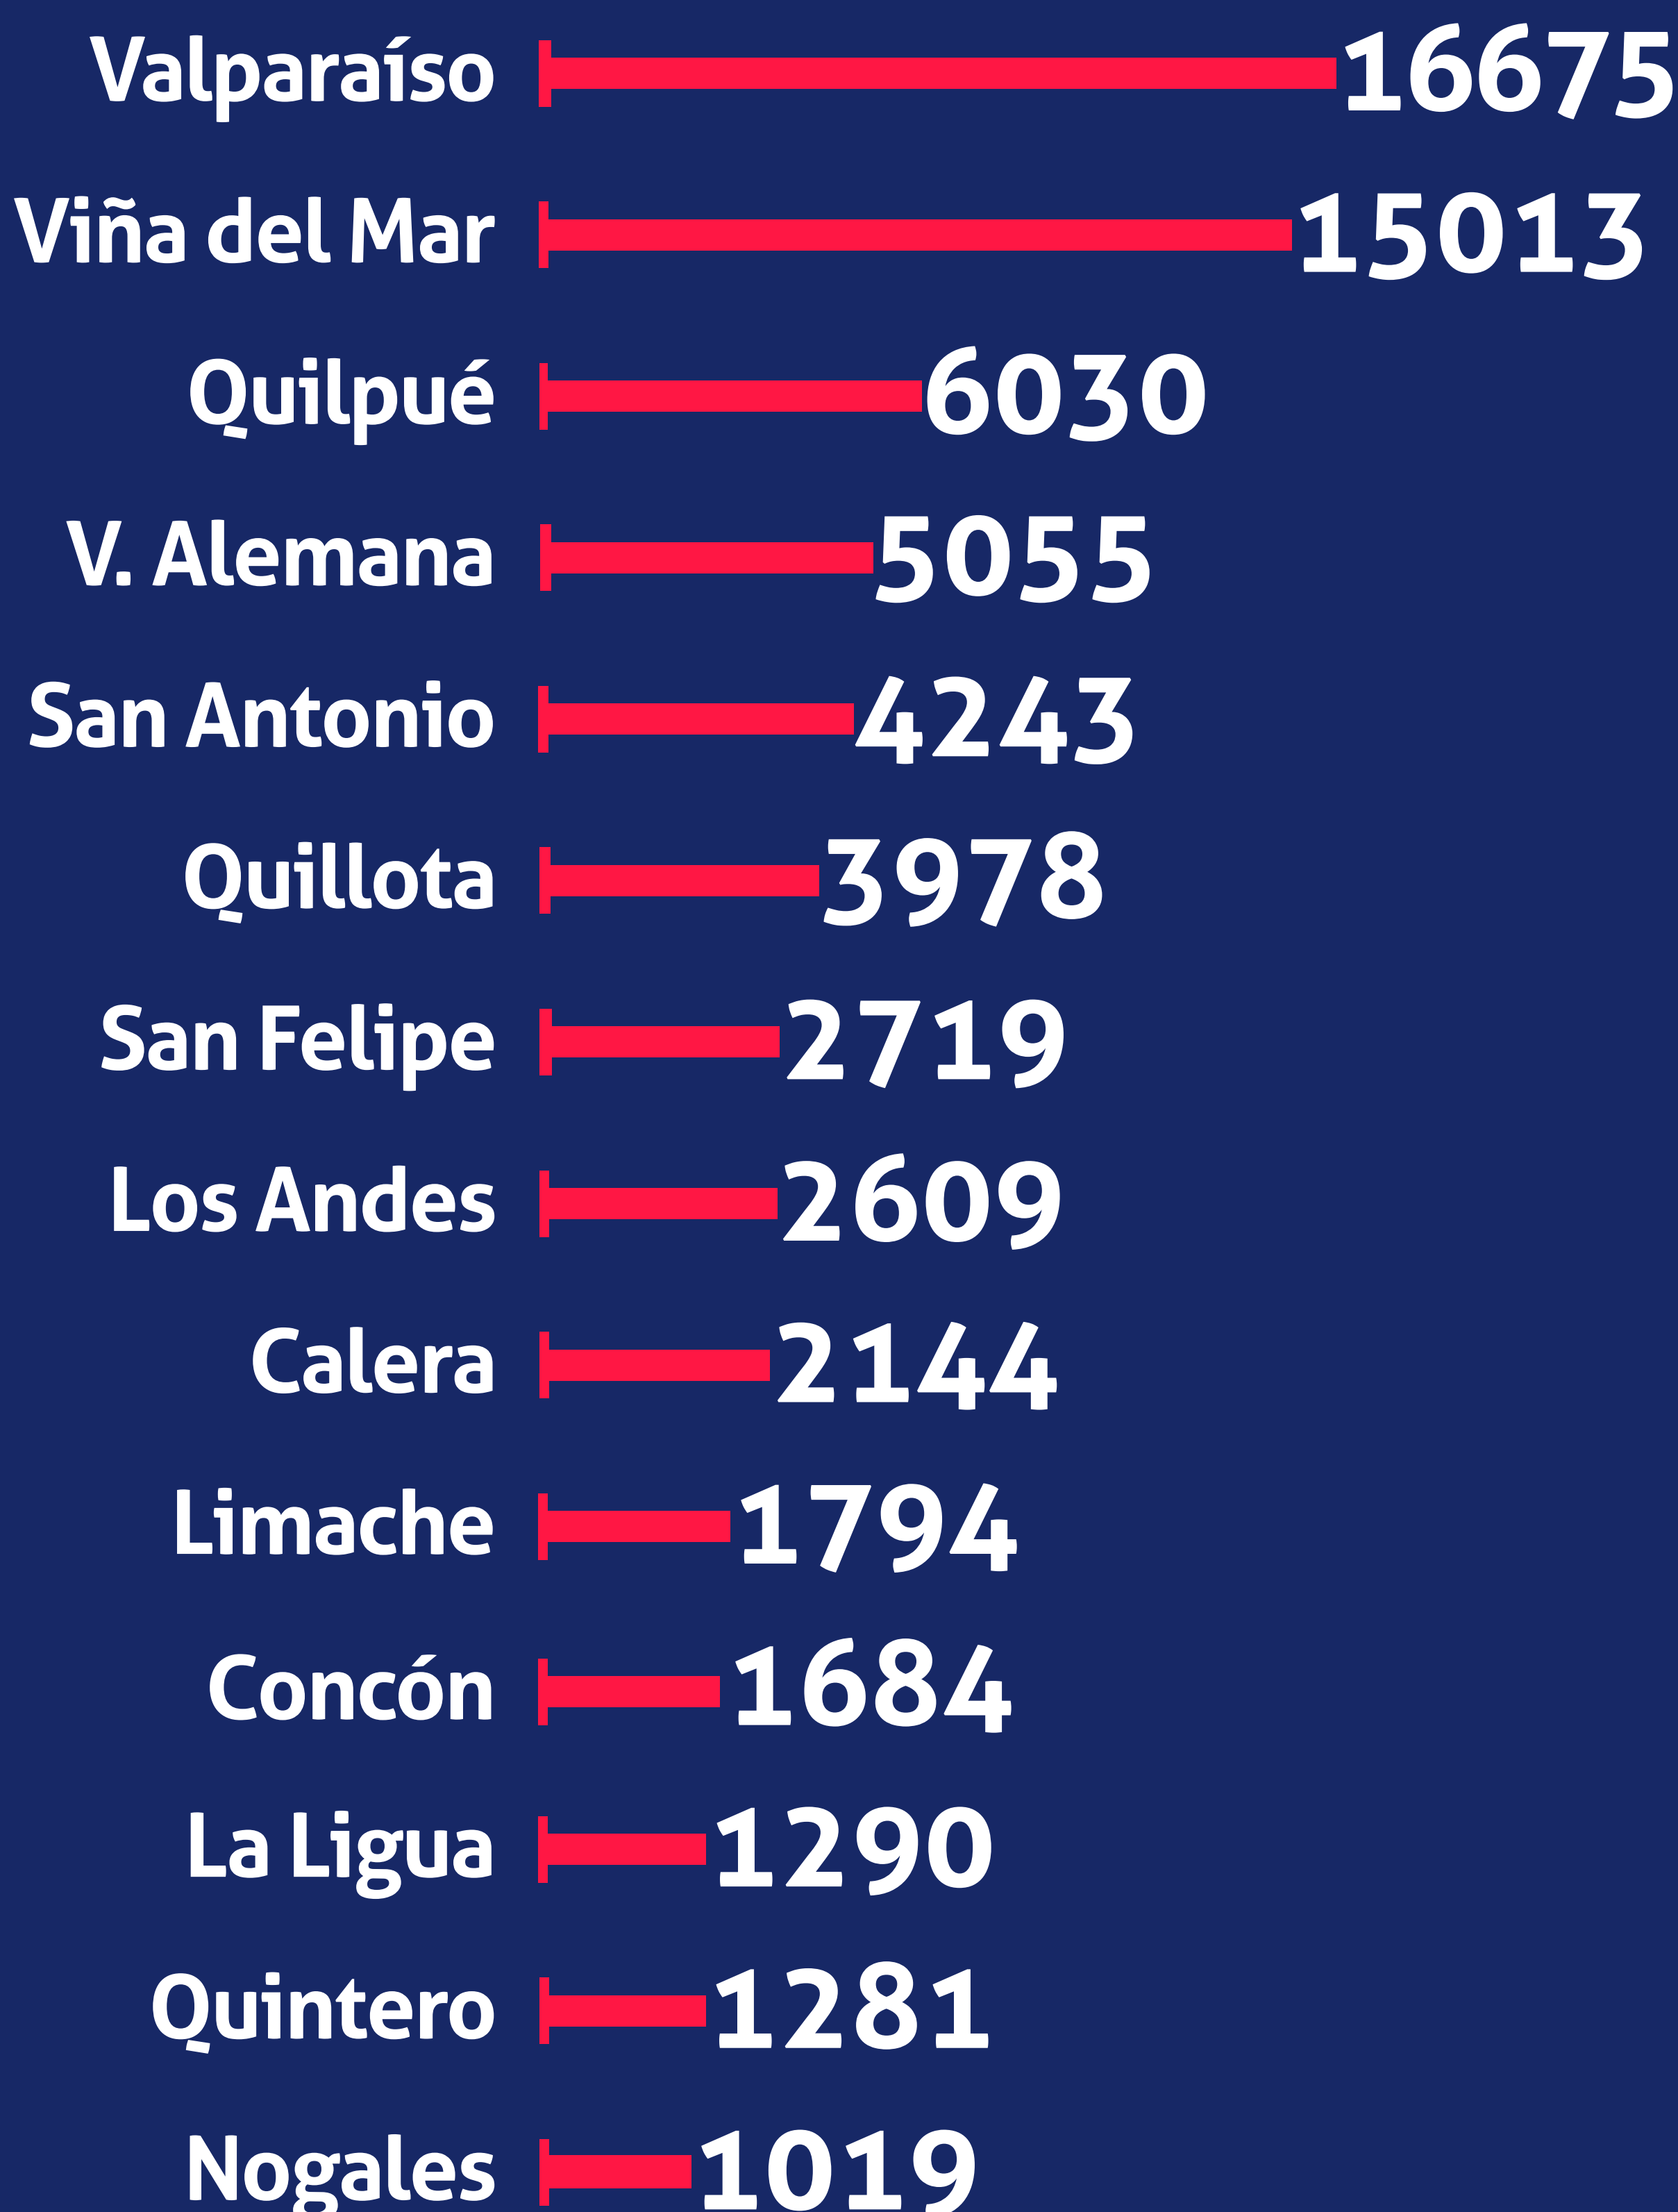

Covid-19

Región de Valparaíso

79969

Casos confirmados

+465 que el día anterior

260

Pacientes en la UCI Estabilizados

6146

Paso 5: Apertura avanzada

Se permite aumentar la cantidad de gente en actividades permitidas en la fase anterior, siempre con las medidas de autocuidado

Covid-19

Región de Valparaíso

Total casos acumulados

confirmados por comuna

Covid-19

Región de Valparaíso

Total casos acumulados

confirmados por comuna

Llay Llay	933
Casablanca	933
Cartagena	868
La Cruz	767
Catemu	658
Olmué	650
Cabildo	645
Hijuelas	640
Puchuncaví	637
Calle Larga	577
El Quisco	573
Putendo	566
San Esteban	564
Santa María	560

Covid-19

Región de Valparaíso

Total casos acumulados

confirmados por comuna

Algarrobo	559
El Tabo	553
Santo Domingo	440
Papudo	323
Petorca	322
Zapallar	299
Rinconada	294
Panquehue	250
Isla de Pascua	10
Juan Fernández	1